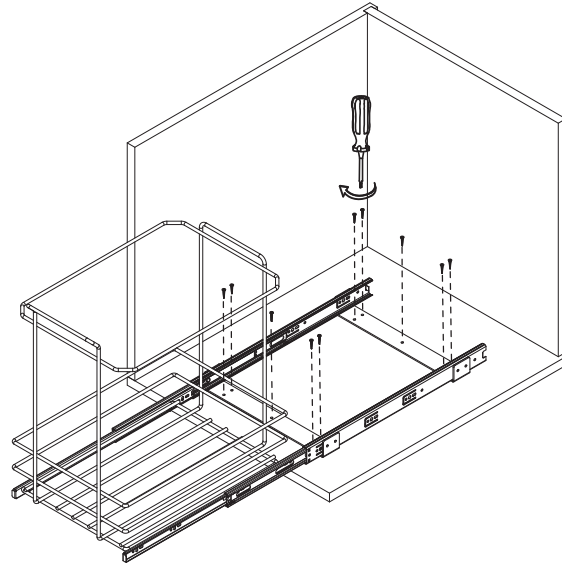

- BAĞIMSIZ TELESKOPIK RAYLI ZEMİN BAĞLANTILI ÇÖP KOVASI 35 LİTRE MONTAJ ŞEMASI
- BOTTOM MOUNTED INDEPENDENT WASTE BIN WITH TELESCOPIC RAIL 35 LITER MOUNTING INSTRUCTIONS

# STARAX®

A-1

A-2

M3,5X16 SV/10

B-1

staraxaccessories

starax

staraxofficial