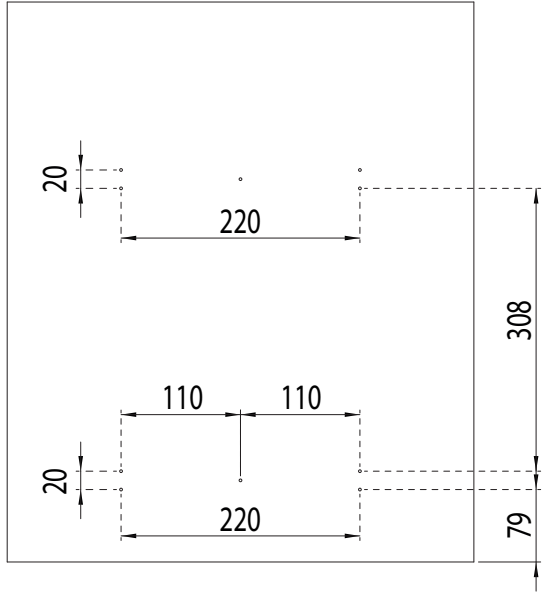

- BAĞIMSIZ TELESKOPIK RAYLI ZEMİN BAĞLANTILI ÇÖP KOVASI 35 LİTRE MONTAJ ŞEMASI
- BOTTOM MOUNTED INDEPENDENT WASTE BIN WITH TELESCOPIC RAIL 35 LITER MOUNTING INSTRUCTIONS

# STARAX®

A-1

A-2

M3,5X16 SV/10

B-1

staraxaccessories

starax

staraxofficial