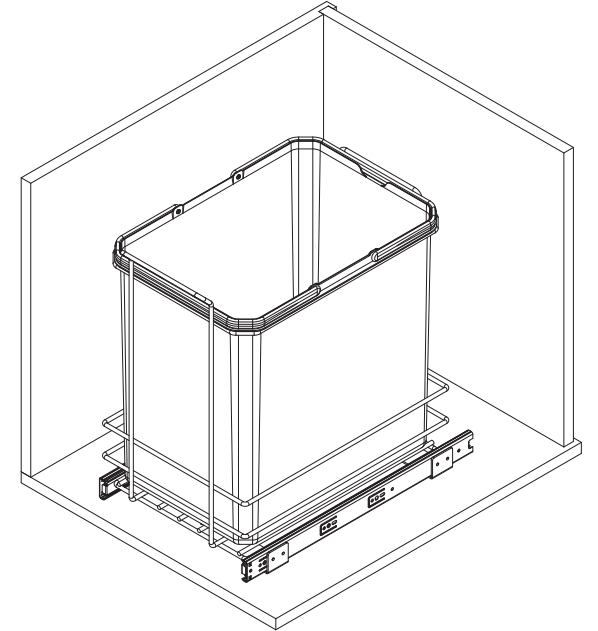

- BAĞIMSIZ TELESKOPIK RAYLI ZEMİN BAĞLANTILI ÇÖP KOVASI 35 LİTRE MONTAJ ŞEMASI
- BOTTOM MOUNTED INDEPENDENT WASTE BIN WITH TELESCOPIC RAIL 35 LITER MOUNTING INSTRUCTIONS

# STARAX®

A-1

A-2

M3,5X16 SV/10

B-1

staraxaccessories

starax

staraxofficial